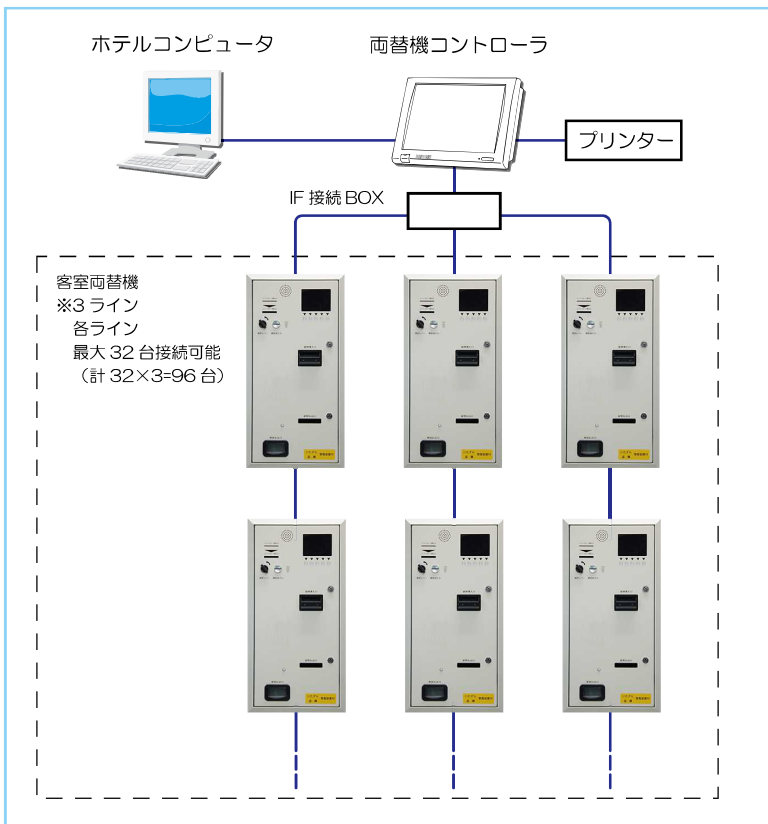

■業務の省力化やリスクマネジメントなど 経営の合理化を促進

当社フロントコンピュータとの接続で、スタッフ業務の大幅な省力化・効率化を図るなどホテル経営の合理化を促進します。

オーナー様の面倒な集金・紙幣充填などの操作も簡単。扉を開けずに前面からの補充も可能です。

■自己診断機能でエラーチェック

硬貨や紙幣の残高が少なくなると、フロントに信号を送りますので、タイミングよく補充を行え、両替機の硬貨・紙幣切れを防ぎます。

■インテリアにとけこむスマートボディ

ホワイトカラーのスタイリッシュボディは、どんな客室にもさりげなくマッチ。しかもコンパクトなボディ設計は、ホテルの空間演出に違和感なくとけこみます。

機種名 SBC-230

入金方法 紙幣 1枚ずつ取込み
硬貨 1枚ずつ投入
クレジットカード(オプション)

出金方法 紙幣 一括払い出し(千円)
硬貨 払出し口へ放出

入金収容枚数 紙幣混合 : 約150枚
千円券のみ : 約150枚(循環式)
五百円 : 約68枚 百円 : 約77枚
五十円 : 約78枚 十円 : 約90枚

液晶表示 5.7インチ カラー液晶

ガイダンス機能 液晶表示 / 音声ガイダンス(人感センサー制御)

電源 AC100V 50/60Hz

消費電力 動作時 : 約55W 待機時 : 約30W

外形寸法 403(W) × 181.2(D) × 792.4(H) (単位 : mm)

質量 約30Kg

安全に関する
ご注意

●ご使用前に取扱説明書をよくお読みの上、正しくお使いください。
●設置の際は、工事、機器仕様書をよくお読みの上、施工してください。